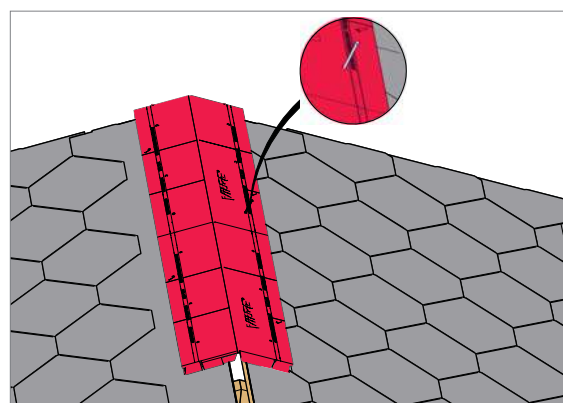

AIRIDGE FELT

Коньковый вентиль для битумной кровли

AIRIDGE FELT коньковый вентиль для битумной кровли

AIRIDGE FELT коньковый вентиль - это новинка серии кровельных аксессуаров VILPE®.

AIRIDGE FELT коньковый вентиль предназначен для вентиляции битумных кровель в коттеджном строительстве. Вентилю устанавливают в ряд по коньку крыши, скрепляя их с помощью торцевых защелок-вставок. Необходимо обеспечить приток воздуха из-под карнизов кровли.

Уникальная схема расположения воздушных бороздок обеспечивает оптимальную вентиляцию и исключает попадание внутрь дождя и снега.

Увеличенная по сравнению с аналогами толщина изделия не допускает деформаций конька.

В кровельных конструкциях всегда имеется влага. Излишняя влага является причиной образования грибка, плесени и микроорганизмов. Проблем с влагой можно избежать достаточной вентиляцией кровельных конструкций. С помощью AIRIDGE FELT конькового вентиля осуществляется вентиляция всей кровли. Необходимо убедиться в том, что воздух беспрепятственно проходит от карнизов к коньку.

Размеры

Размер вентиля 580 x 325 x 30 мм. VILPE® AIRIDGE FELT исключает необходимость подрезания конькового элемента кровельного материала, полностью совпадая с ним по ширине.

Монтаж

Вырезать вдоль конька или оставить открытым при монтаже кровли отверстие шириной 4 см. Если вдоль конька проходит коньковая балка, убедиться в беспрепятственной вентиляции всего подкровельного пространства до самого конька. Расстояние от внешней стены дома до начала отверстия 15 см для обеспечения целостности досок обшивки фронтона. Установить AIRIDGE FELT коньковый вентиль от края конька. Соединить коньковые вентиля с помощью торцевых защелок-вставок и прибить к основанию через готовые отверстия для гвоздей. Прибить коньковый элемент кровельного материала к коньковому вентилю по линии разметки.