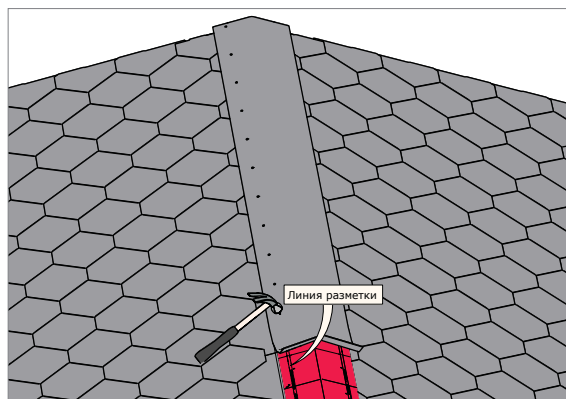

Уникальная схема расположения воздушных бороздок обеспечивает оптимальную вентиляцию и исключает попадание внутрь дождя и снега.

Увеличенная по сравнению с аналогами толщина изделия не допускает деформаций конька.

В кровельных конструкциях всегда имеется влага. Излишняя влага является причиной образования грибка, плесени и микроорганизмов. Проблем с влагой можно избежать достаточной вентиляцией кровельных конструкций. С помощью AIRIDGE FELT конькового вентиля осуществляется вентиляция всей кровли. Необходимо убедиться в том, что воздух беспрепятственно проходит от карнизов к коньку.

Сырье

VILPE® AIRIDGE FELT коньковый вентиль изготовлен из ударопрочного полипропилена, не подверженного коррозии, устойчивого к воздействию ультрафиолета и погодных условий. Материал химически нейтрален и экологичен.

Размеры

Размер вентиля 580 x 325 x 30 мм. VILPE® AIRIDGE FELT исключает необходимость подрезания конькового элемента кровельного материала, полностью совпадая с ним по ширине.

Монтаж

Вырезать вдоль конька или оставить открытым при монтаже кровли отверстие шириной 4 см. Если вдоль конька проходит коньковая балка, убедиться в беспрепятственной вентиляции всего подкровельного пространства до самого конька. Расстояние от внешней стены дома до начала отверстия 15 см для обеспечения целостности досок обшивки фронтона. Установить AIRIDGE FELT коньковый вентиль от края конька. Соединить коньковые вентиля с помощью торцевых защелок-вставок и прибить к основанию через готовые отверстия для гвоздей. Прибить коньковый элемент кровельного материала к коньковому вентилю по линии разметки.