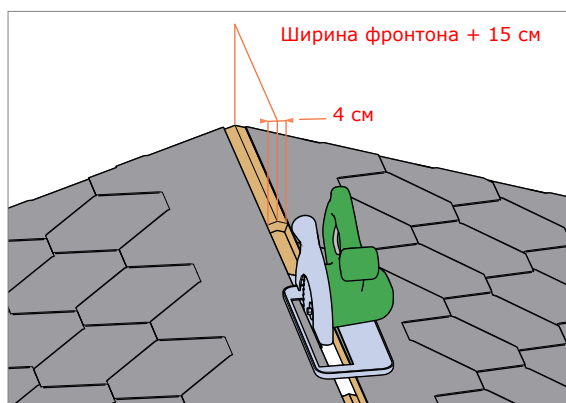

Размеры

Размер вентиля 580 x 325 x 30 мм. VILPE® AIRIDGE FELT исключает необходимость подрезания конькового элемента кровельного материала, полностью совпадая с ним по ширине.

Монтаж

Вырезать вдоль конька или оставить открытым при монтаже кровли отверстие шириной 4 см. Если вдоль конька проходит коньковая балка, убедиться в беспрепятственной вентиляции всего подкровельного пространства до самого конька. Расстояние от внешней стены дома до начала отверстия 15 см для обеспечения целостности досок обшивки фронтона. Установить AIRIDGE FELT коньковый вентиль от края конька. Соединить коньковые вентиля с помощью торцевых защелок-вставок и прибить к основанию через готовые отверстия для гвоздей. Прибить коньковый элемент кровельного материала к коньковому вентилю по линии разметки.