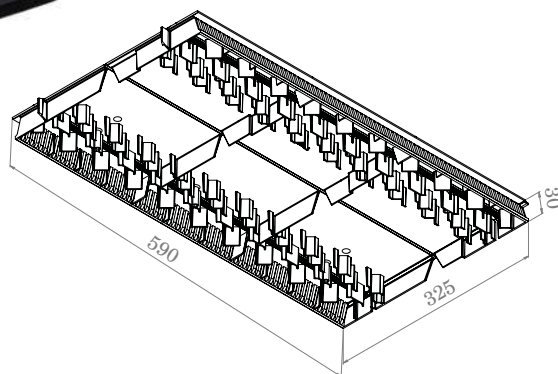

AIRIDGE FELT коньковый вентиль для битумной кровли

AIRIDGE FELT коньковый вентиль - это новинка серии кровельных аксессуаров VILPE®.

AIRIDGE FELT коньковый вентиль предназначен для вентиляции битумных кровель в коттеджном строительстве. Вентилю устанавливают в ряд по коньку крыши, скрепляя их с помощью торцевых защелок-вставок. Необходимо обеспечить приток воздуха из-под карнизов кровли.

Уникальная схема расположения воздушных бороздок обеспечивает оптимальную вентиляцию и исключает попадание внутрь дождя и снега.

Увеличенная по сравнению с аналогами толщина изделия не допускает деформаций конька.

В кровельных конструкциях всегда имеется влага. Излишняя влага является причиной образования грибка, плесени и микроорганизмов. Проблем с влагой можно избежать достаточной вентиляцией кровельных конструкций. С помощью AIRIDGE FELT конькового вентиля осуществляется вентиляция всей кровли. Необходимо убедиться в том, что воздух беспрепятственно проходит от карнизов к коньку.

Сырье

VILPE® AIRIDGE FELT коньковый вентиль изготовлен из ударопрочного полипропилена, не подверженного коррозии, устойчивого к воздействию ультрафиолета и погодных условий. Материал химически нейтрален и экологичен.

Размеры

Размер вентиля 580 x 325 x 30 мм. VILPE® AIRIDGE FELT исключает необходимость подрезания конькового элемента кровельного материала, полностью совпадая с ним по ширине.