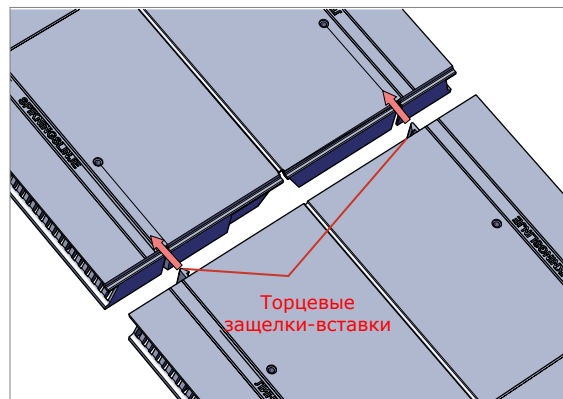

Размеры

Размер вентиля 580 x 325 x 30 мм. VILPE® AIRIDGE FELT исключает необходимость подрезания конькового элемента кровельного материала, полностью совпадая с ним по ширине.

Монтаж

Вырезать вдоль конька или оставить открытым при монтаже кровли отверстие шириной 4 см. Если вдоль конька проходит коньковая балка, убедиться в беспрепятственной вентиляции всего подкровельного пространства до самого конька. Расстояние от внешней стены дома до начала отверстия 15 см для обеспечения целостности досок обшивки фронтона. Установить AIRIDGE FELT коньковый вентиль от края конька. Соединить коньковые вентиля с помощью торцевых защелок-вставок и прибить к основанию через готовые отверстия для гвоздей. Прибить коньковый элемент кровельного материала к коньковому вентилю по линии разметки.